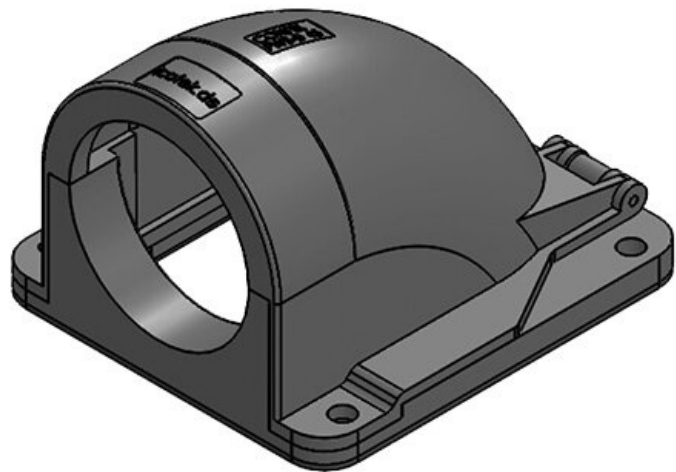

订货号	31426	公称尺寸	NW 50
EAN	4251269300	螺钉孔的数量	4
	431	螺钉的直径	6,6 mm
包装单位	5		
长度	111 mm		
宽度	100 mm		
高度	73 mm		
颜色	灰色 (RAL 7011)		

icotek®
smart cable management