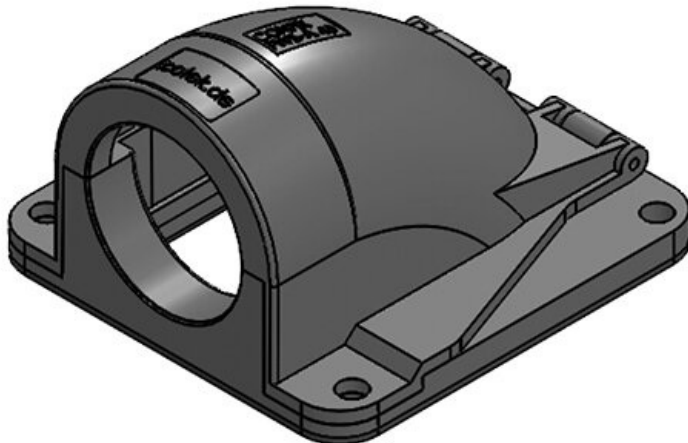

CONFIX™ FWS-A 40 gy

订货号	31393	颜色	灰色 (RAL
EAN	4251269300		7011)
	295	螺钉孔的数量	4
包装单位	5	螺钉的直径	6,6 mm
长度	97 mm		
宽度	92 mm		
高度	56 mm		
线	M40 × 1,5