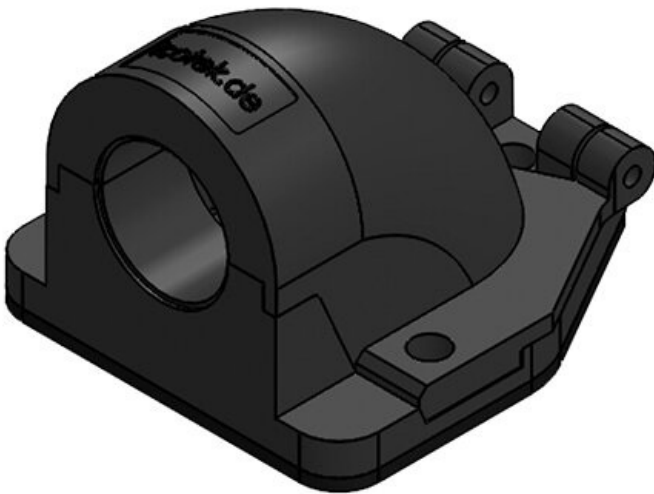

CONFIX™ FWS波纹管穿墙固定器

适用于波纹管螺丝连接或直接取出方式 / IP54

IP54

RoHS
compliant

REACH
COMPLIANCE

Made in
Germany

90°角穿墙固定器CONFIX™ FWS用于在机器，控制面板或控制柜中安装波纹管。

带铰链的盖子可以打开，通过螺钉固定。

因此，该系统安装快速简单。

CONFIX™ FWS提供以下版本：

- CONFIX™ FWS-A，带公制内螺纹M16至M50
- CONFIX™ FWS-B带导管夹，适用于NW 13、17、23、29、37和50尺寸的类型。

颜色有灰色（RAL 7011）和黑色（RAL 9001）。

规格

IP防护等级（EN 60529）	IP54
材料	聚碳酸酯
阻燃等级	UL94-V0, 自熄灭
温度	-30 C° 到 100 C°
属性	无硅, 无卤
安装形式	用螺钉固定

产品优势

- 固定盖
- 极易安装
- 全新功能设计

产品类型和尺寸

CONFIX™ FWS-A 16 bk

订货号	31380	颜色	黑色
EAN	4251269300	螺钉孔的数量	3
	202	螺钉的直径	4,3 mm
包装单位	10		
长度	49 mm		
宽度	45 mm		
高度	32 mm		
线	M16 × 1,5		

CONFIX™ FWS-A 16 gy

订货号	31381	颜色	灰色 (RAL
EAN	4251269300		7011)
	219	螺钉孔的数量	3
包装单位	10	螺钉的直径	4,3 mm
长度	49 mm		
宽度	45 mm		
高度	32 mm		
线	M16 × 1,5		