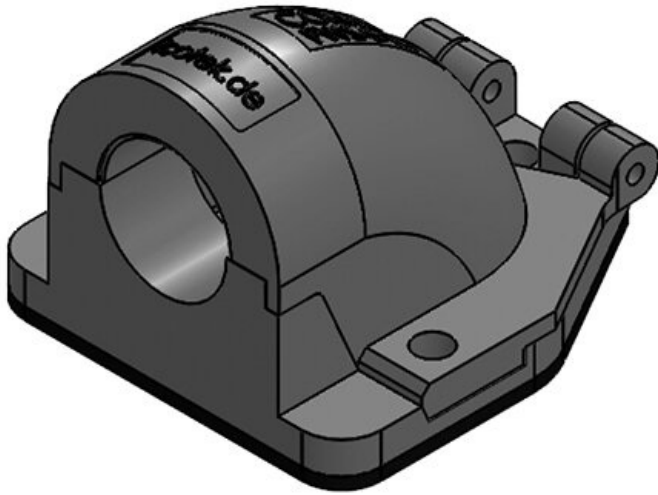

CONFIX™ FWS波纹管穿墙固定器

适用于波纹管螺丝连接或直接取出方式 / IP54

IP54

RoHS
compliant

REACH
COMPLIANCE

Made in
Germany

90°角穿墙固定器CONFIX™ FWS用于在机器，控制面板或控制柜中安装波纹管。

带铰链的盖子可以打开，通过螺钉固定。

产品优势

- 固定盖
- 极易安装
- 全新功能设计

产品类型和尺寸

CONFIX™ FWS-A 16 bk

订货号	31380	颜色	黑色
EAN	4251269300	螺钉孔的数量	3
	202	螺钉的直径	4,3 mm
包装单位	10		
长度	49 mm		
宽度	45 mm		
高度	32 mm		
线	M16 × 1,5		

CONFIX™ FWS-A 16 gy

订货号	31381	颜色	灰色 (RAL
EAN	4251269300		7011)
	219	螺钉孔的数量	3
包装单位	10	螺钉的直径	4,3 mm
长度	49 mm		
宽度	45 mm		
高度	32 mm		
线	M16 × 1,5		

CONFIX™ FWS-A 20 bk

订货号	31383	颜色	黑色
EAN	4251269300	螺钉孔的数量	3
	226	螺钉的直径	4,3 mm
包装单位	10		
长度	49 mm		
宽度	45 mm		
高度	32 mm		
线	M20 × 1,5		

CONFIX™ FWS-A 20 gy

订货号	31384	颜色	灰色 (RAL
EAN	4251269300		7011)
	233	螺钉孔的数量	3
包装单位	10	螺钉的直径	4,3 mm
长度	49 mm		
宽度	45 mm		
高度	32 mm		
线	M20 × 1,5		