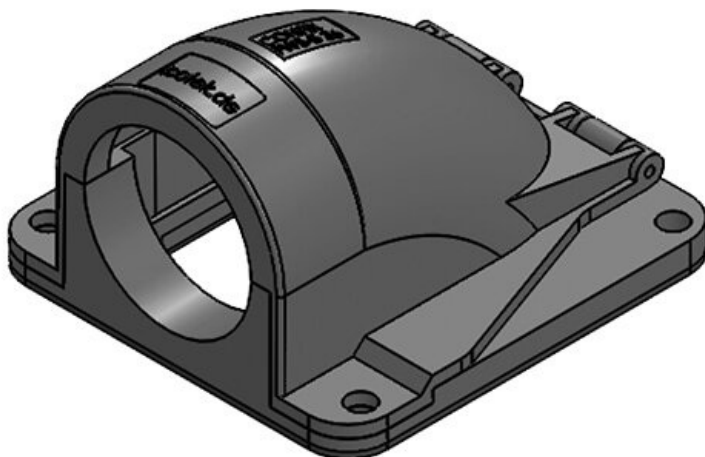

CONFIX™ FWS-B 36 gy

订货号	31423	公称尺寸	NW 37
EAN	4251269300	螺钉孔的数量	4
	417	螺钉的直径	6,6 mm
包装单位	5		
长度	97 mm		
宽度	92 mm		
高度	56 mm		
颜色	灰色 (RAL 7011)