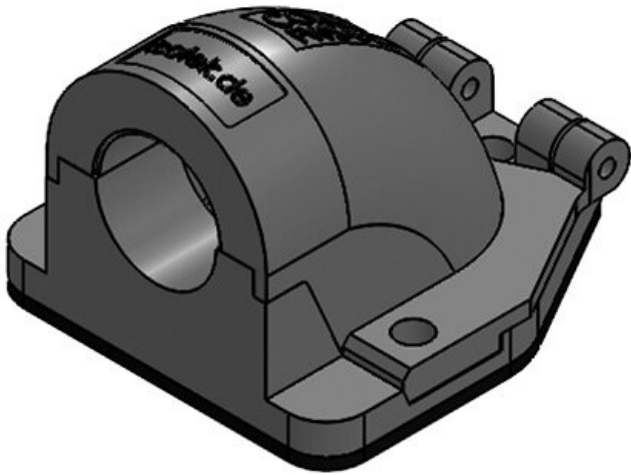

CONFIX™ FWS-B 11 gy

订货号	31411	公称尺寸	NW 13
EAN	4251269300	螺钉孔的数量	3
	332	螺钉的直径	4,3 mm
包装单位	10		
长度	49 mm		
宽度	45 mm		
高度	32 mm		
颜色	灰色 (RAL 7011)