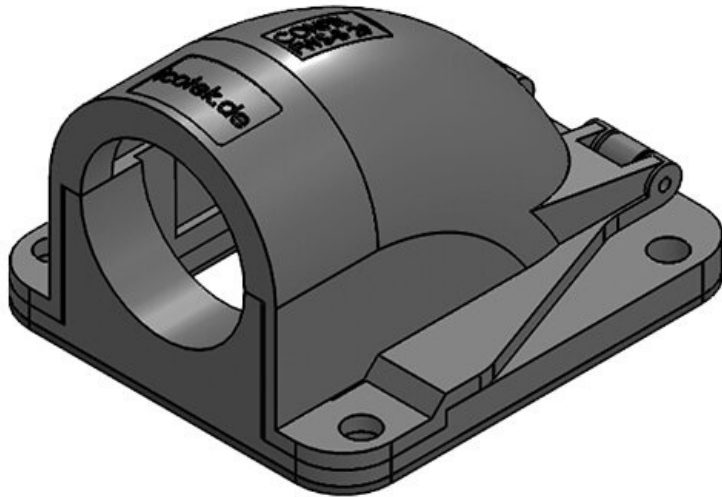

CONFIX™ FWS-B 29 gy

订货号	31420	公称尺寸	NW 29
EAN	4251269300	螺钉孔的数量	4
	394	螺钉的直径	6,6 mm
包装单位	10		
长度	85 mm		
宽度	76 mm		
高度	51 mm		
颜色	灰色 (RAL 7011)