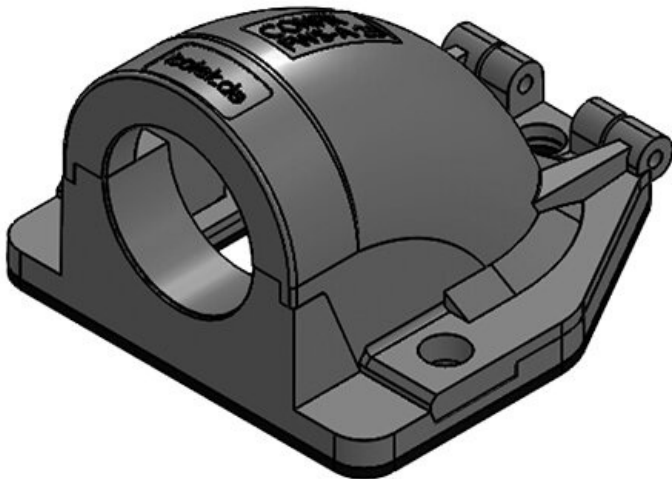

CONFIX™ FWS-A 25 gy

订货号	31387	颜色	灰色 (RAL
EAN	4251269300		7011)
	257	螺钉孔的数量	3
包装单位	10	螺钉的直径	6,6 mm
长度	67 mm		
宽度	63 mm		
高度	41 mm		
线	M25 × 1,5