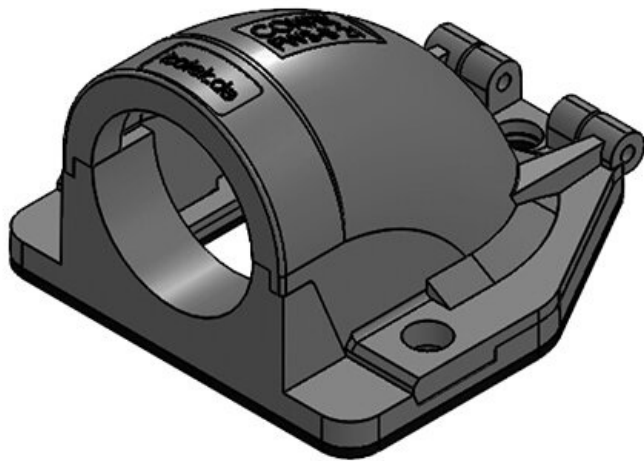

CONFIX™ FWS-B 21 gy

订货号	31417	公称尺寸	NW 23
EAN	4251269300	螺钉孔的数量	3
	370	螺钉的直径	6,6 mm
包装单位	10		
长度	67 mm		
宽度	63 mm		
高度	41 mm		
颜色	灰色 (RAL 7011)