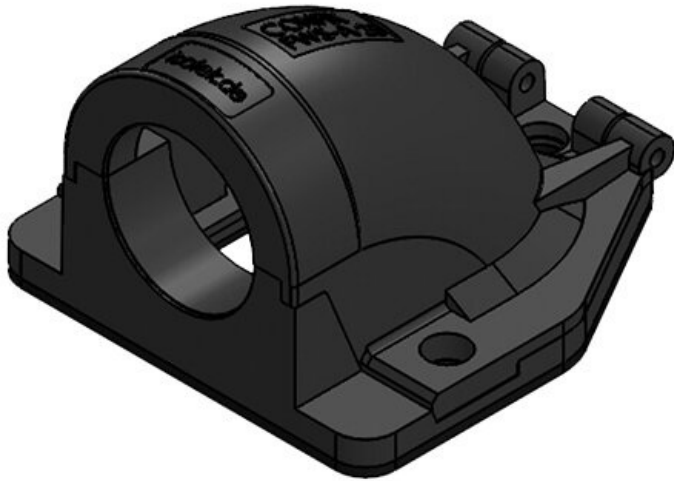

CONFIX™ FWS波纹管穿墙固定器

适用于波纹管螺丝连接或直接取出方式 / IP54

IP54

RoHS
compliant

REACH
COMPLIANCE

Made in
Germany

90°角穿墙固定器CONFIX™ FWS用于在机器，控制面板或控制柜中安装波纹管。

带铰链的盖子可以打开，通过螺钉固定。

产品优势

- 固定盖
- 极易安装
- 全新功能设计

产品类型和尺寸

CONFIX™ FWS-A 16 bk

订货号	31380	颜色	黑色
EAN	4251269300	螺钉孔的数量	3
	202	螺钉的直径	4,3 mm
包装单位	10		
长度	49 mm		
宽度	45 mm		
高度	32 mm		
线	M16 × 1,5		

CONFIX™ FWS-A 16 gy

订货号	31381	颜色	灰色 (RAL
EAN	4251269300		7011)
	219	螺钉孔的数量	3
包装单位	10	螺钉的直径	4,3 mm
长度	49 mm		
宽度	45 mm		
高度	32 mm		
线	M16 × 1,5		

CONFIX™ FWS-A 20 bk

订货号	31383	颜色	黑色
EAN	4251269300	螺钉孔的数量	3
	226	螺钉的直径	4,3 mm
包装单位	10		
长度	49 mm		
宽度	45 mm		
高度	32 mm		
线	M20 × 1,5		

CONFIX™ FWS-A 20 gy

订货号	31384	颜色	灰色 (RAL
EAN	4251269300		7011)
	233	螺钉孔的数量	3
包装单位	10	螺钉的直径	4,3 mm
长度	49 mm		
宽度	45 mm		
高度	32 mm		
线	M20 × 1,5		

CONFIX™ FWS-A 25 bk

订货号	31386	颜色	黑色
EAN	4251269300	螺钉孔的数量	3
	240	螺钉的直径	6,6 mm
包装单位	10		
长度	67 mm		
宽度	63 mm		
高度	41 mm		
线	M25 × 1,5		

CONFIX™ FWS-A 25 gy

订货号	31387	颜色	灰色 (RAL
EAN	4251269300		7011)
	257	螺钉孔的数量	3
包装单位	10	螺钉的直径	6,6 mm
长度	67 mm		
宽度	63 mm		
高度	41 mm		
线	M25 × 1,5		