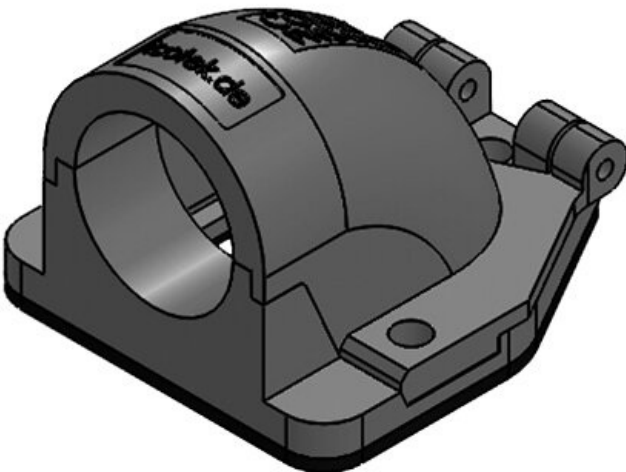

CONFIX™ FWS-B 16 gy

订货号	31414	公称尺寸	NW 17
EAN	4251269300	螺钉孔的数量	3
	356	螺钉的直径	4,3 mm
包装单位	10		
长度	49 mm		
宽度	45 mm		
高度	32 mm		
颜色	灰色 (RAL 7011)