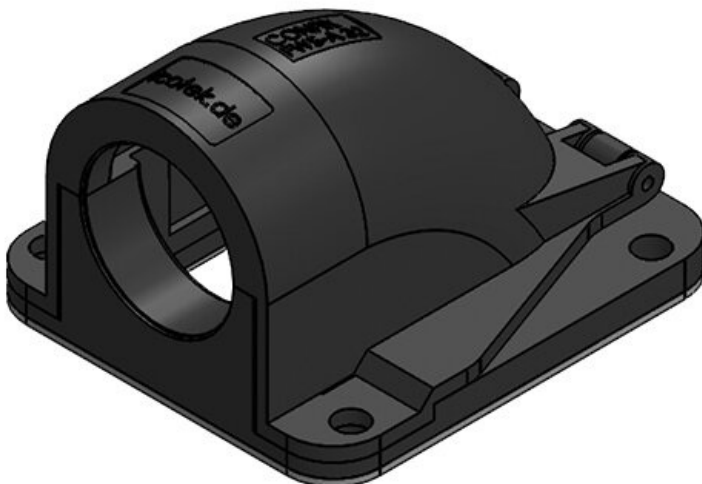

CONFIX™ FWS-A 32 bk

订货号	31389	颜色	黑色
EAN	4251269300	螺钉孔的数量	4
	264	螺钉的直径	6,6 mm
包装单位	10		
长度	85 mm		
宽度	76 mm		
高度	51 mm		
线	M32 × 1,5