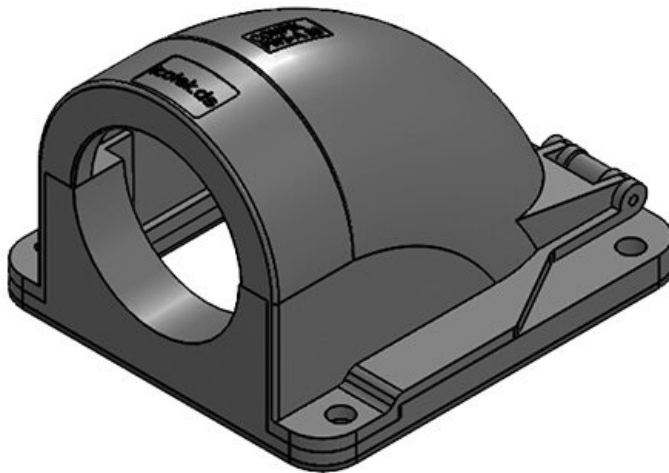

CONFIX™ FWS-A 50 gy

订货号	31396	颜色	灰色 (RAL 7011)
EAN	4251269300318	螺钉孔的数量	4
包装单位	5	螺钉的直径	6,6 mm
长度	111 mm		
宽度	100 mm		
高度	73 mm		
线	M50 × 1,5