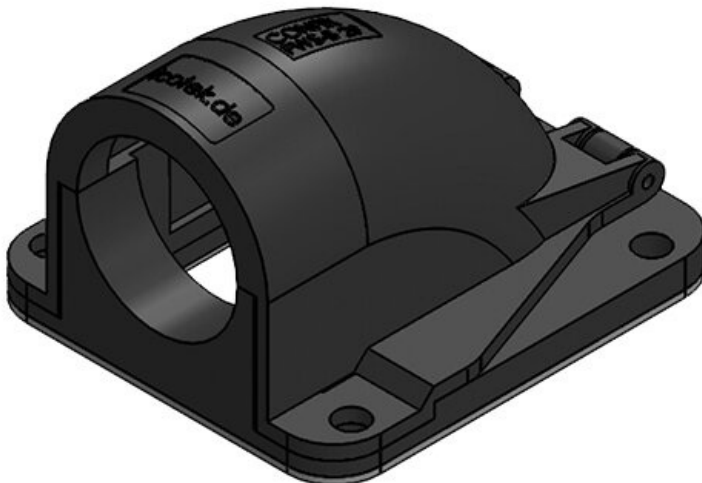

CONFIX™ FWS-B 29 bk

订货号	31419	公称尺寸	NW 29
EAN	4251269300	螺钉孔的数量	4
	387	螺钉的直径	6,6 mm
包装单位	10		
长度	85 mm		
宽度	76 mm		
高度	51 mm		
颜色	黑色