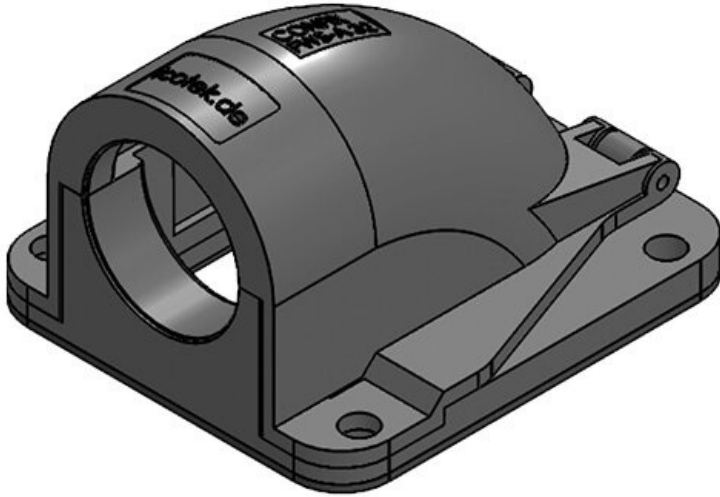

CONFIX™ FWS-A 25 bk

订货号	31386	颜色	黑色
EAN	4251269300	螺钉孔的数量	3
	240	螺钉的直径	6,6 mm
包装单位	10		
长度	67 mm		
宽度	63 mm		
高度	41 mm		
线	M25 × 1,5		

CONFIX™ FWS-A 25 gy

订货号	31387	颜色	灰色 (RAL
EAN	4251269300		7011)
	257	螺钉孔的数量	3
包装单位	10	螺钉的直径	6,6 mm
长度	67 mm		
宽度	63 mm		
高度	41 mm		
线	M25 × 1,5		

CONFIX™ FWS-A 32 bk

订货号	31389	颜色	黑色
EAN	4251269300	螺钉孔的数量	4
	264	螺钉的直径	6,6 mm
包装单位	10		
长度	85 mm		
宽度	76 mm		
高度	51 mm		
线	M32 × 1,5		

CONFIX™ FWS-A 32 gy

订货号	31390	颜色	灰色 (RAL
EAN	4251269300		7011)
	271	螺钉孔的数量	4
包装单位	10	螺钉的直径	6,6 mm
长度	85 mm		
宽度	76 mm		
高度	51 mm		
线	M32 × 1,5		