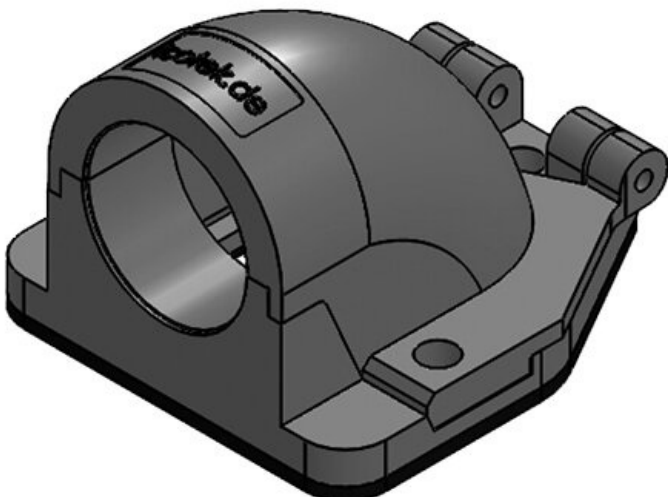

CONFIX™ FWS波纹管穿墙固定器

适用于波纹管螺丝连接或直接取出方式 / IP54

IP54

RoHS
compliant

REACH
COMPLIANCE

Made in
Germany

90°角穿墙固定器CONFIX™ FWS用于在机器，控制面板或控制柜中安装波纹管。

带铰链的盖子可以打开，通过螺钉固定。

因此，该系统安装快速简单。

CONFIX™ FWS提供以下版本：

- CONFIX™ FWS-A，带公制内螺纹M16至M50
- CONFIX™ FWS-B带导管夹，适用于NW 13、17、23、29、37和50尺寸的类型。

颜色有灰色（RAL 7011）和黑色（RAL 9001）。

规格

IP防护等级（EN 60529）	IP54
材料	聚碳酸酯
阻燃等级	UL94-V0, 自熄灭
温度	-30 C° 到 100 C°
属性	无硅, 无卤
安装形式	用螺钉固定

产品优势

- 固定盖
- 极易安装
- 全新功能设计

产品类型和尺寸

CONFIX™ FWS-A 16 bk

订货号	31380	颜色	黑色
EAN	4251269300	螺钉孔的数量	3
	202	螺钉的直径	4,3 mm
包装单位	10		
长度	49 mm		
宽度	45 mm		
高度	32 mm		
线	M16 × 1,5		

CONFIX™ FWS-A 16 gy

订货号	31381	颜色	灰色 (RAL
EAN	4251269300		7011)
	219	螺钉孔的数量	3
包装单位	10	螺钉的直径	4,3 mm
长度	49 mm		
宽度	45 mm		
高度	32 mm		
线	M16 × 1,5		

CONFIX™ FWS-A 20 bk

订货号	31383	颜色	黑色
EAN	4251269300	螺钉孔的数量	3
	226	螺钉的直径	4,3 mm
包装单位	10		
长度	49 mm		
宽度	45 mm		
高度	32 mm		
线	M20 × 1,5		

CONFIX™ FWS-A 20 gy

订货号	31384	颜色	灰色 (RAL
EAN	4251269300		7011)
	233	螺钉孔的数量	3
包装单位	10	螺钉的直径	4,3 mm
长度	49 mm		
宽度	45 mm		
高度	32 mm		
线	M20 × 1,5		