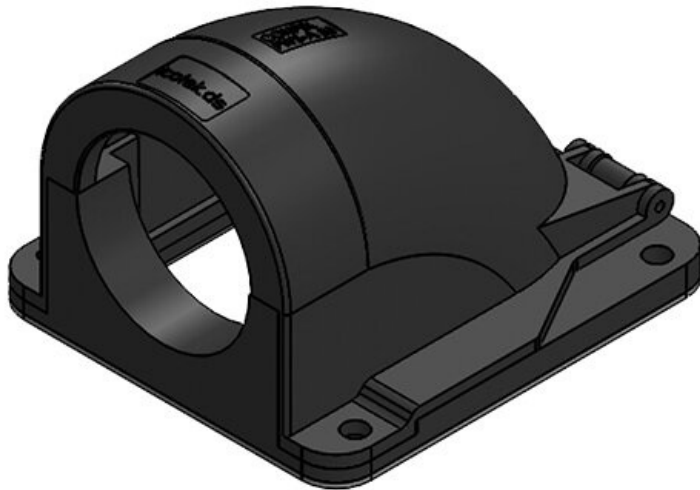

CONFIX™ FWS-A 50 bk

订货号	31395	颜色	黑色
EAN	4251269300301	螺钉孔的数量	4
包装单位	5	螺钉的直径	6,6 mm
长度	111 mm		
宽度	100 mm		
高度	73 mm		
线	M50 × 1,5